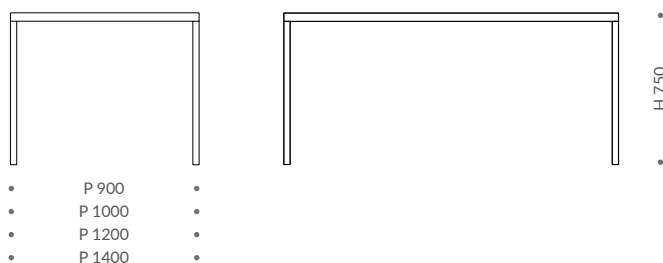

MODULI DISPONIBILI | AVAILABLE MODULES