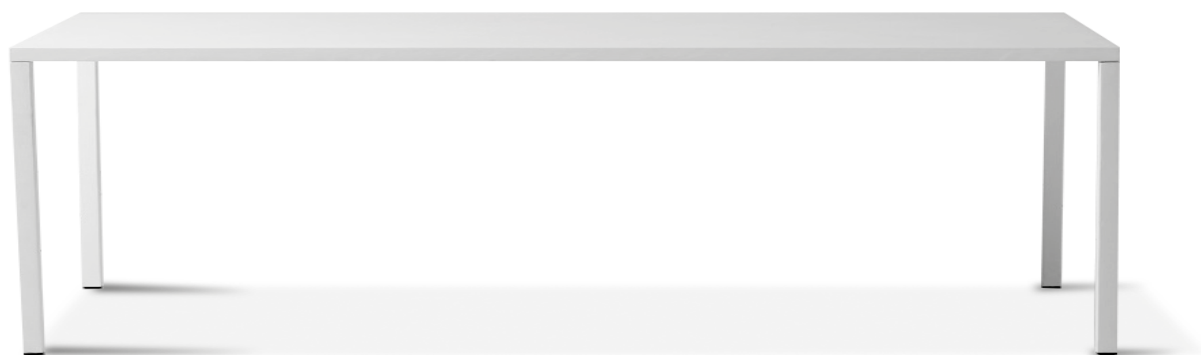

T-ONE

TAVOLI | TABLES

T-ONE

FINITURE | FINISHES

□ STRUTTURA E PIANO | STRUCTURE AND TOP

LACCATO GRINZATO | ROUGH LACQUERED

706.004 BIANCO | WHITE

706.005 NERO | BLACK

INFORMAZIONI TECNICHE | TECHNICAL DETAILS

TIPOLOGIA TYPE

Fisso
Fixed

DESCRIZIONE DESCRIPTION

Superfici lineari, volumi puri e geometrie essenziali. Il Tavolo T-ONE si configura come un tavolo fisso, comodo e snello. Presentato nelle due configurazioni, rettangolare e quadrato, esso è caratterizzato da un profilo lineare di 30 mm che corre lungo l'intero tavolo e da gambe a sezione quadrata 30x30mm.

The T-ONE table is a fixed, comfortable and slim table. Presented in two configurations - rectangular and square - it is characterized by a linear profile of 30 mm that runs along the entire table and characterized by legs with a square section 30x30mm.

MODULI DISPONIBILI | AVAILABLE MODULES

L 1400

L 1600

L 2200

L 2800

LACCATO GRINZATO | ROUGH LACQUERED

K706

cod. 706.004
Bianco