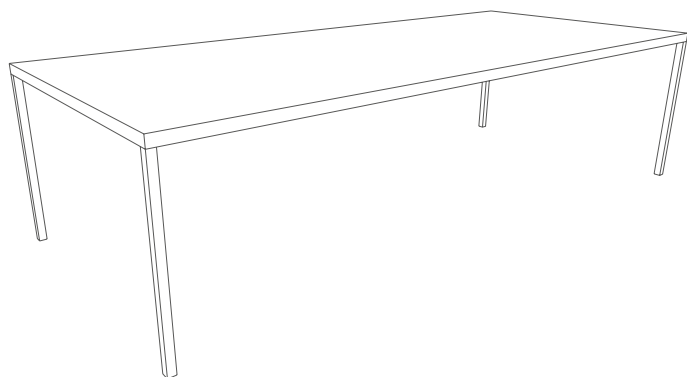

T-ONE

TAVOLI | TABLES

T-ONE

FINITURE | FINISHES

□ STRUTTURA E PIANO | STRUCTURE AND TOP

LACCATO GRINZATO | ROUGH LACQUERED

706.004 BIANCO | WHITE

706.005 NERO | BLACK

INFORMAZIONI TECNICHE | TECHNICAL DETAILS

TIPOLOGIA TYPE

Fisso
Fixed

DESCRIZIONE DESCRIPTION

Superfici lineari, volumi puri e geometrie essenziali. Il Tavolo T-ONE si configura come un tavolo fisso, comodo e snello. Presentato nelle due configurazioni, rettangolare e quadrato, esso è caratterizzato da un profilo lineare di 30 mm che corre lungo l'intero tavolo e da gambe a sezione quadrata 30x30mm.

The T-ONE table is a fixed, comfortable and slim table. Presented in two configurations - rectangular and square - it is characterized by a linear profile of 30 mm that runs along the entire table and characterized by legs with a square section 30x30mm.

MODULI DISPONIBILI | AVAILABLE MODULES

L 1400

L 1600

L 2200

L 2800

LACCATO GRINZATO | ROUGH LACQUERED

K706

cod. 706.004
Bianco