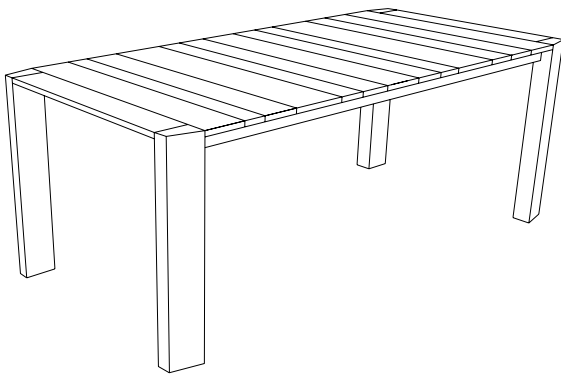

GOLD

TAVOLI | TABLES

FINITURE | FINISHES

□ STRUTTURA E PIANO | STRUCTURE AND TOP

FRASSINO TINTO | ASH

705.001 FRASSINO MORO | DARK ASH

705.002 FRASSINO SBIANCATO | WHITE ASH

705.003 FRASSINO BROWN | BROWN ASH

ESSENZA PLUS | PLUS VENEERED

704.004 NOCE CANALETTO | WALNUT

INFORMAZIONI TECNICHE | TECHNICAL DETAILS

TIPOLOGIA TYPE

Allungabile | Extendible

DESCRIZIONE DESCRIPTION

Tavolo in legno massello rivestito nelle essenze disponibili. Piano superiore e struttura sono un corpo unico caratterizzato da unica finitura. I piedi trapezoidali insieme alla dogatura superiore del piano, determinano la percezione visiva del tavolo Gold. Il cambio direzionale delle venature ed i tagli relativi agli agganci tra piedi e piano, oltre alle doghe di larghezza variabile caratterizzano il profilo del tavolo. Un tavolo dalle linee decise ed allo stesso tempo dotato di equilibrio nelle proporzioni. Fisso o allungabile assicura flessibilità nella scelta.

Solid wood table covered in the available woods. Upper top and structure are a single body characterized by an unique finish. The trapezoidal feet determine the visual perception of the Gold table together with the upper staves of the top. The directional change of the grain and the cuts related to the hooks between the feet and the top, in addition to the slats with variable width characterize the profile of the table. A table with strong lines and at the same time a balance of proportions. Fixed or extendible ensures flexibility in the choice.