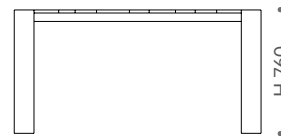

FINITURE | FINISHES

□ STRUTTURA E PIANO | STRUCTURE AND TOP

FRASSINO TINTO | ASH

705.001 FRASSINO MORO | DARK ASH

705.002 FRASSINO SBIANCATO | WHITE ASH

705.003 FRASSINO BROWN | BROWN ASH

ESSENZA PLUS | PLUS VENEERED

704.004 NOCE CANALETTO | WALNUT

INFORMAZIONI TECNICHE | TECHNICAL DETAILS

TIPOLOGIA TYPE

Allungabile | Extendible

DESCRIZIONE DESCRIPTION

Tavolo in legno massello rivestito nelle essenze disponibili. Piano superiore e struttura sono un corpo unico caratterizzato da unica finitura. I piedi trapezoidali insieme alla dogatura superiore del piano, determinano la percezione visiva del tavolo Gold. Il cambio direzionale delle venature ed i tagli relativi agli agganci tra piedi e piano, oltre alle doghe di larghezza variabile caratterizzano il profilo del tavolo. Un tavolo dalle linee decise ed allo stesso tempo dotato di equilibrio nelle proporzioni. Fisso o allungabile assicura flessibilità nella scelta.

Solid wood table covered in the available woods. Upper top and structure are a single body characterized by an unique finish. The trapezoidal feet determine the visual perception of the Gold table together with the upper staves of the top. The directional change of the grain and the cuts related to the hooks between the feet and the top, in addition to the slats with variable width characterize the profile of the table. A table with strong lines and at the same time a balance of proportions. Fixed or extendible ensures flexibility in the choice.

MODULI DISPONIBILI | AVAILABLE MODULES

• P 950 •

H 760

L 2110

• L 1510 • L 600 •

L 2750

• L 1690 • L 530 • L 530 •

L 3060

• L 2000 • L 530 • L 530 •

NOTE | NOTES