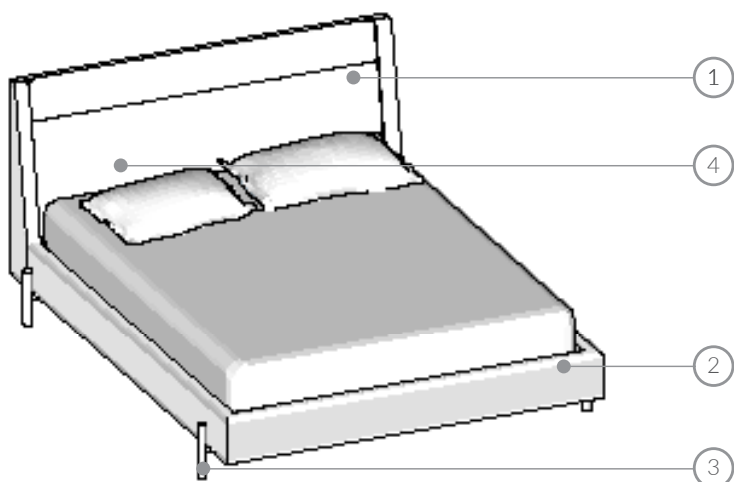


RIGOLETTO

SCHEDA TECNICA | *DATA SHEET*

FINITURE DISPONIBILI | AVAILABLE FINISHES

FINITURE GIROLETTO E TESTIERA

Bedframe and headboard finishes

TEX TESSUTO | FABRIC

- Categoria A | A Category - Iride
- Categoria B | B Category - Holly, Lilia, Vellours.
- Categoria C | C Category - Hawaii Nabuck, Mughetto
- Categoria D | D Category - Altea, Cassia, Sinfonia.
- Categoria E | E Category - Ibisco

PELLE PELLE | LEATHER

- Categoria P01 | P01 Category
- Categoria P02 | P02 Category
- Categoria P03 | P03 Category

CARATTERISTICHE TECNICHE | TECHNICAL CHARACTERISTICS

TESTATA SP. 200 mm | HEADBOARD TH. 200 mm

Struttura realizzata con pannelli in legno imbottiti fronte-retro e rivestita con tessuti sfoderabili, spessore testata 200 mm.

Structure made with double-sided padded wooden panels and covered with removable fabrics th. 200 mm.

GIROLETTO | BEDFRAME

Struttura realizzata con pannelli in particelle di legno imbottita e rivestita con tessuti sfoderabili. Giroletto disponibile con rete standard, con box contenitore "Basic", box "Best 1 Movimento".