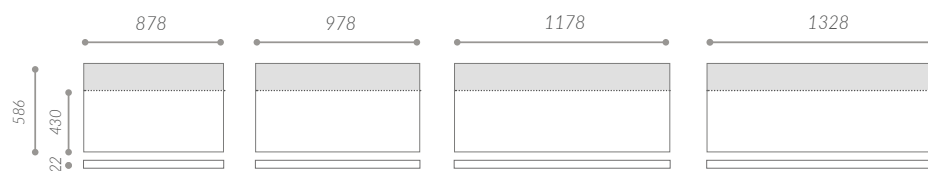

MODULI DISPONIBILI | AVAILABLE MODULES