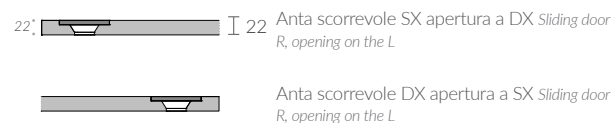

### Altezza | Height

2253
2413
2573

### Profondità Totale | Overall depth

462	anta interna inclusa	int.door included	618	anta interna inclusa	int. door included
497	anta esterna inclusa	ext.door included	653	anta esterna inclusa	ext.door included

## SPECIFICHE MANIGLIA | HANDLE DATA

Fascia in MDF inserita orizzontalmente tra i pannelli dotata di maniglia verticale integrata. Finiture maniglia: Laccato Opaco e Laccato Lucido.

MDF band horizontally inserted between the panels with integrated vertical handle. Handle finishes: Matt Lacquered and Glossy Lacquered.