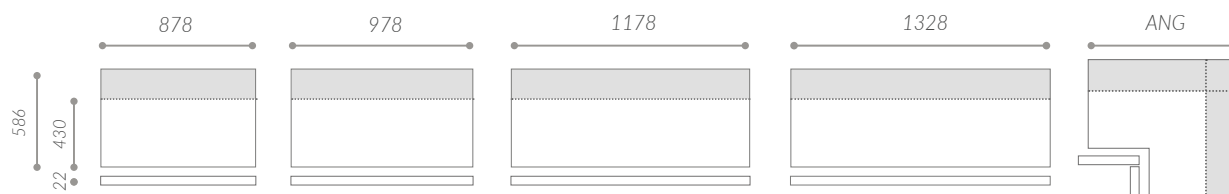

### Altezza | Height

2253
2413
2573

## SPECIFICHE MANIGLIA | HANDLE DATA

Fascia in MDF inserita orizzontalmente tra i pannelli dotata di maniglia verticale integrata. Finiture maniglia: Laccato Opaco e Laccato Lucido.

MDF band horizontally inserted between the panels with integrated vertical handle. Handle finishes: Matt Lacquered and Glossy Lacquered.

## PROFONDITÀ TOTALE | OVERALL DEPTH