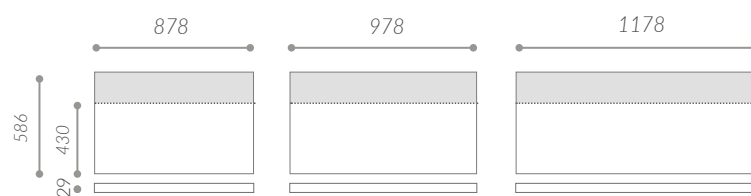

 29*43] 29 Doppia maniglia | Double handle

MODULI DISPONIBILI | AVAILABLE MODULES

PROFONDITÀ TOTALE | OVERALL DEPTH